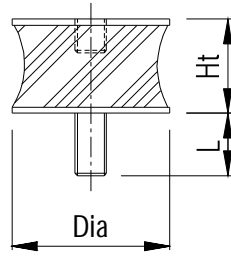

Type B/F

Compounds Produced: 43° Shore A (Soft)
(Natural Rubber) 57° Shore A (Medium)
68° Shore A (Hard)

Dimensions Dia/Ht (mm)	Screw Thread Size x L (mm)	Special Screw Thread Sizes (mm)	
10/10	M4 x 10		
15/15	M4 x 13	M4 x 6, M4 x 8	
15/20	M4 x 13	M4 x 10, M4 x 15	
20/15	M6 x 15	M6 x 8, M6 x 10 M6 x 12, M6 x 18 M6 x 20	
20/19	M6 x 15		
20/20	M6 x 15		
20/25	M6 x 15		
20/30	M6 x 15		
20/40	M6 x 15		
22/25	M6 x 15		M6 x 8, M6 x 10 M6 x 12, M6 x 18 M6 x 20
25/20	M6 x 18	M6 x 8, M6 x 10 M6 x 12, M6 x 15 M6 x 20	
25/22	M6 x 18		
25/25	M6 x 18		
25/30	M6 x 18		
30/20	M8 x 20	M8 x 8, M8 x 10 M8 x 13, M8 x 16 M8 x 18, M8 x 23 M8 x 27	
30/25	M8 x 20		
30/30	M8 x 20		
40/25	M8 x 23	M8 x 13, M8 x 16 M8 x 28	
40/40	M8 x 23		
40/50	M8 x 23		
45/44	M8 x 23	M8 x 13, M8 x 16 M8 x 28	
45/53	M8 x 23		

Dimensions Dia/Ht (mm)	Screw Thread Size x L (mm)	Special Screw Thread Sizes (mm)
50/15	M10 x 28	M10 x 15, M10 x 20 M10 x 33
50/30	M10 x 28	
50/35	M10 x 28	
55/35	M10 x 28	M10 x 15, M10 x 20 M10 x 33
55/45	M10 x 28	
57/44	M10 x 28	M10 x 15, M10 x 20 M10 x 33
60/45	M10 x 28	M10 x 15, M10 x 20 M10 x 33
60/60	M10 x 28	
75/40	M12 x 37	M12 x 27
80/70	M12 x 37	M12 x 27
90/56	M14 x 33	M16 x 45
100/40	M16 x 45	
100/55	M16 x 45	
100/75	M16 x 45	
120/45	M16 x 45	
130/75	M16 x 45	
150/60	M16 x 45	M20 x 45
160/75	M16 x 45	
165/75	M16 x 45