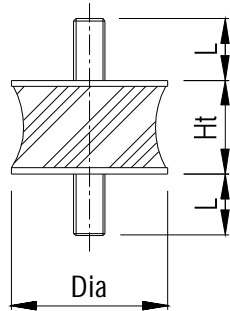

Type A/F

Compounds Produced: 43° Shore A (Soft)
 (Natural Rubber) 57° Shore A (Medium)
 68° Shore A (Hard)

Dimensions Dia/Ht (mm)	Screw Thread Size x L (mm)	Special Screw Thread Sizes (mm)
10/10	M4 x 10	
15/15	M4 x 13	M4 x 6, M4 x 8
15/20	M4 x 13	M4 x 10, M4 x 15
20/15	M6 x 15	M6 x 8, M6 x 10 M6 x 12, M6 x 18 M6 x 20
20/19	M6 x 15	
20/20	M6 x 15	
20/25	M6 x 15	
20/30	M6 x 15	
20/40	M6 x 15	
22/25	M6 x 15	
25/20	M6 x 18	M6 x 8, M6 x 10 M6 x 12, M6 x 15 M6 x 20
25/22	M6 x 18	
25/25	M6 x 18	
25/30	M6 x 18	
30/20	M8 x 20	M8 x 8, M8 x 10 M8 x 13, M8 x 16 M8 x 18, M8 x 23 M8 x 27
30/25	M8 x 20	
30/30	M8 x 20	
40/25	M8 x 23	M8 x 13, M8 x 16 M8 x 28
40/40	M8 x 23	
40/50	M8 x 23	
45/44	M8 x 23	M8 x 13, M8 x 16 M8 x 28
45/53	M8 x 23	

Dimensions Dia/Ht (mm)	Screw Thread Size x L (mm)	Special Screw Thread Sizes (mm)
50/15	M10 x 28	M10 x 15, M10 x 20 M10 x 33
50/30	M10 x 28	
50/35	M10 x 28	
55/35	M10 x 28	M10 x 15, M10 x 20 M10 x 33
55/45	M10 x 28	
57/44	M10 x 28	M10 x 15, M10 x 20 M10 x 33
60/45	M10 x 28	M10 x 15, M10 x 20 M10 x 33
60/60	M10 x 28	
75/40	M12 x 37	M12 x 27
80/70	M12 x 37	M12 x 27
90/56	M14 x 33	M16 x 45
100/40	M16 x 45	
100/55	M16 x 45	
100/75	M16 x 45	
120/45	M16 x 45	
130/75	M16 x 45	
150/60	M16 x 45	M20 x 45
160/75	M16 x 45	
165/75	M16 x 45	