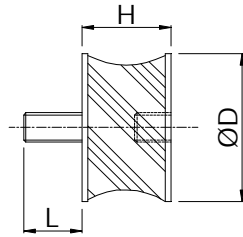

Buffer Type B/F

Compounds Produced:
(Natural Rubber) 43° Shore A (soft)
57° Shore A (medium)
68° Shore A (hard)

Available Sizes

• = STANDARD STOCK

Dimensions Dia/Ht (mm)	Screw Thread Size x L (mm)	Special Screw Thread Size (mm)
10/10	M4 x 10	
15/15	M4 x 13	M4 x 6, M4 x 8
15/20	M4 x 13	M4 x 10, M4 x 15
20/15	M6 x 15	M6 x 8, M6 x 10 M6 x 12, M6 x 18 M6 x 20
20/19	M6 x 15	
20/20	M6 x 15	
20/25	M6 x 15	
20/30	M6 x 15	
20/40	M6 x 15	
22/25	M6 x 15	M6 x 8, M6 x 10 M6 x 12, M6 x 18 M6 x 20
25/20	M6 x 18	M6 x 8, M6 x 10 M6 x 12, M6 x 15 M6 x 20
25/22	M6 x 18	
25/25	M6 x 18	
25/30	M6 x 18	
30/20	M8 x 20	M8 x 8, M8 x 10 M8 x 13, M8 x 16 M8 x 18, M8 x 23 M8 x 27
30/25	M8 x 20	
30/30	M8 x 20	
40/25	M8 x 23	M8 x 13, M8 x 16 M8 x 28
40/40	M8 x 23	
40/50	M8 x 23	
45/44	M8 x 23	M8 x 13, M8 x 16 M8 x 28
45/53	M8 x 23	

Dimensions Dia/Ht (mm)	Screw Thread Size x L (mm)	Special Screw Thread Size (mm)
50/15	M10 x 28	M10 x 15, M10 x 20 M10 x 33
50/30	M10 x 28	
50/35	M10 x 28	
55/35	M10 x 28	M10 x 15, M10 x 20 M10 x 33
55/45	M10 x 28	
57/44	M10 x 28	M10 x 15, M10 x 20 M10 x 33
60/45	M10 x 28	M10 x 15, M10 x 20 M10 x 33
60/60	M10 x 28	
75/40	M12 x 37	M12 x 27
80/70	M12 x 37	M12 x 27
90/56	M14 x 33	M16 x 45
100/40	M16 x 45	
100/55	M16 x 45	
100/75	M16 x 45	
120/45	M16 x 45	
130/75	M16 x 45	
150/60	M16 x 45	M20 x 45
160/75	M16 x 45	
165/75	M16 x 45	M20 x 45