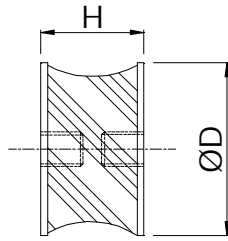

Buffer Type C/F

Compounds Produced:
(Natural Rubber) 43° Shore A (soft)
57° Shore A (medium)
68° Shore A (hard)

Available Sizes

• = STANDARD STOCK

Dimensions Dia/Ht (mm)	Screw Thread Size x L (mm)	Special Screw Thread Size (mm)
15/20	M4	
20/15	M6	
20/19	M6	
20/20	M6	
20/25	M6	
20/30	M6	
20/40	M6	
22/25	M6	
25/20	M6	
25/22	M6	
25/25	M6	
25/30	M6	
30/25	M8	
30/30	M8	
40/25	M8	
40/40	M8	
40/50	M8	
45/44	M8	
45/53	M8	
50/30	M10	
50/35	M10	

Dimensions Dia/Ht (mm)	Screw Thread Size x L (mm)	Special Screw Thread Size (mm)
55/35	M10	
55/45	M10	
57/44	M10	
60/45	M10	
60/60	M10	
75/40	M12	
80/70	M12	
90/56	M14	M16
100/40	M16	
100/55	M16	
100/75	M16	
120/45	M16	
130/75	M16	
150/60	M16	M20
160/75	M16	
165/75	M16	M20