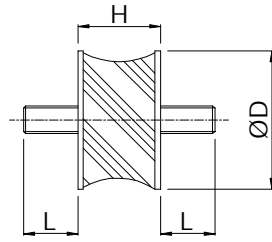

Buffer Type A/F

Compounds Produced: 43° Shore A (soft)
 (Natural Rubber) 57° Shore A (medium)
 68° Shore A (hard)

Available Sizes

• = STANDARD STOCK

Dimensions Dia/Ht (mm)	Screw Thread Size x L (mm)	Special Screw Thread Size (mm)
10/10	M4 x 10	
15/15	M4 x 13	M4 x 6, M4 x 8
15/20	M4 x 13	M4 x 10, M4 x 15
20/15	M6 x 15	M6 x 8, M6 x 10 M6 x 12, M6 x 18 M6 x 20
20/19	M6 x 15	
20/20	M6 x 15	
20/25	M6 x 15	
20/30	M6 x 15	
20/40	M6 x 15	
22/25	M6 x 15	M6 x 8, M6 x 10 M6 x 12, M6 x 18 M6 x 20
25/20	M6 x 18	M6 x 8, M6 x 10 M6 x 12, M6 x 15 M6 x 20
25/22	M6 x 18	
25/25	M6 x 18	
25/30	M6 x 18	
30/20	M8 x 20	M8 x 8, M8 x 10 M8 x 13, M8 x 16 M8 x 18, M8 x 23 M8 x 27
30/25	M8 x 20	
30/30	M8 x 20	
40/25	M8 x 23	M8 x 13, M8 x 16 M8 x 28
40/40	M8 x 23	
40/50	M8 x 23	
45/44	M8 x 23	M8 x 13, M8 x 16 M8 x 28
45/53	M8 x 23	

Dimensions Dia/Ht (mm)	Screw Thread Size x L (mm)	Special Screw Thread Size (mm)
50/15	M10 x 28	M10 x 15, M10 x 20 M10 x 33
50/30	M10 x 28	
50/35	M10 x 28	
55/35	M10 x 28	M10 x 15, M10 x 20 M10 x 33
55/45	M10 x 28	
57/44	M10 x 28	M10 x 15, M10 x 20 M10 x 33
60/45	M10 x 28	M10 x 15, M10 x 20 M10 x 33
60/60	M10 x 28	
75/40	M12 x 37	M12 x 27
80/70	M12 x 37	M12 x 27
90/56	M14 x 33	M16 x 45
100/40	M16 x 45	
100/55	M16 x 45	
100/75	M16 x 45	
120/45	M16 x 45	
130/75	M16 x 45	
150/60	M16 x 45	M20 x 45
160/75	M16 x 45	
165/75	M16 x 45	M20 x 45